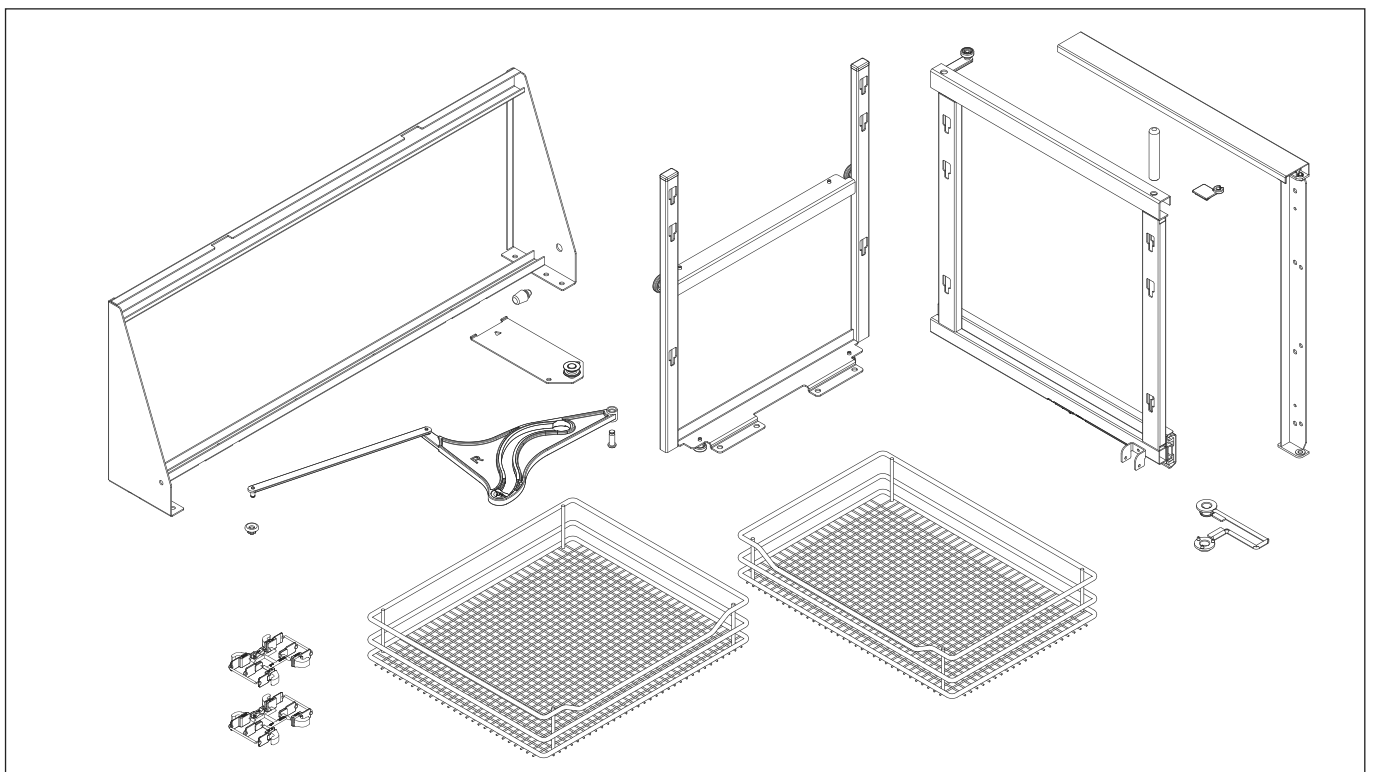

# VS COR® Fold G R

	K 800	K 900
<b>B</b>	min. 800	min. 900
<b>T</b>	min. 400	min. 450
<b>W</b>	≥ 361	≥ 411

1

A

2

B

3

4