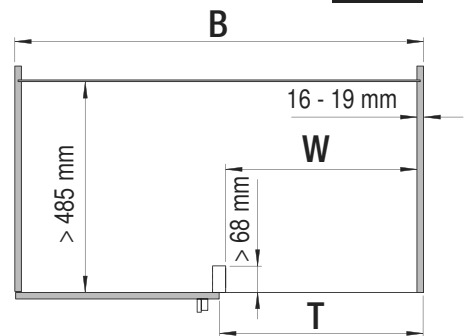

# VS COR® Fold G R

	K 800	K 900
<b>B</b>	min. 800	min. 900
<b>T</b>	min. 400	min. 450
<b>W</b>	≥ 361	≥ 411

1

A

2

B

3

4

5

6

SW 3

7

8

**A**

**B**