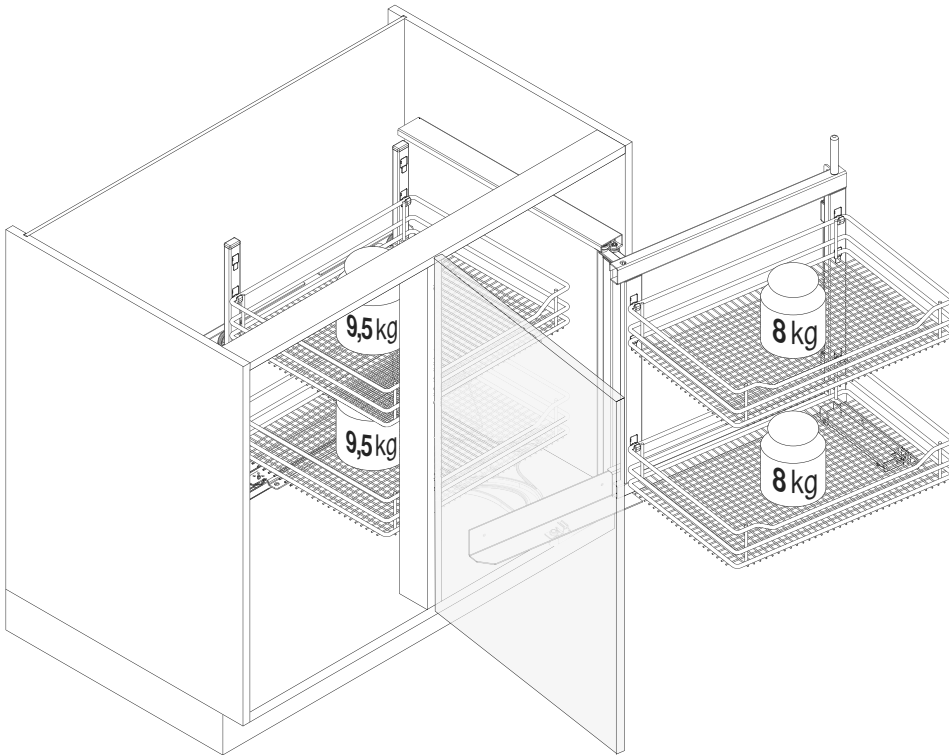

# VS COR® Fold G R

	K 800	K 900
<b>B</b>	min. 800	min. 900
<b>T</b>	min. 400	min. 450
<b>W</b>	≥ 361	≥ 411

1

A

2

B

3

4